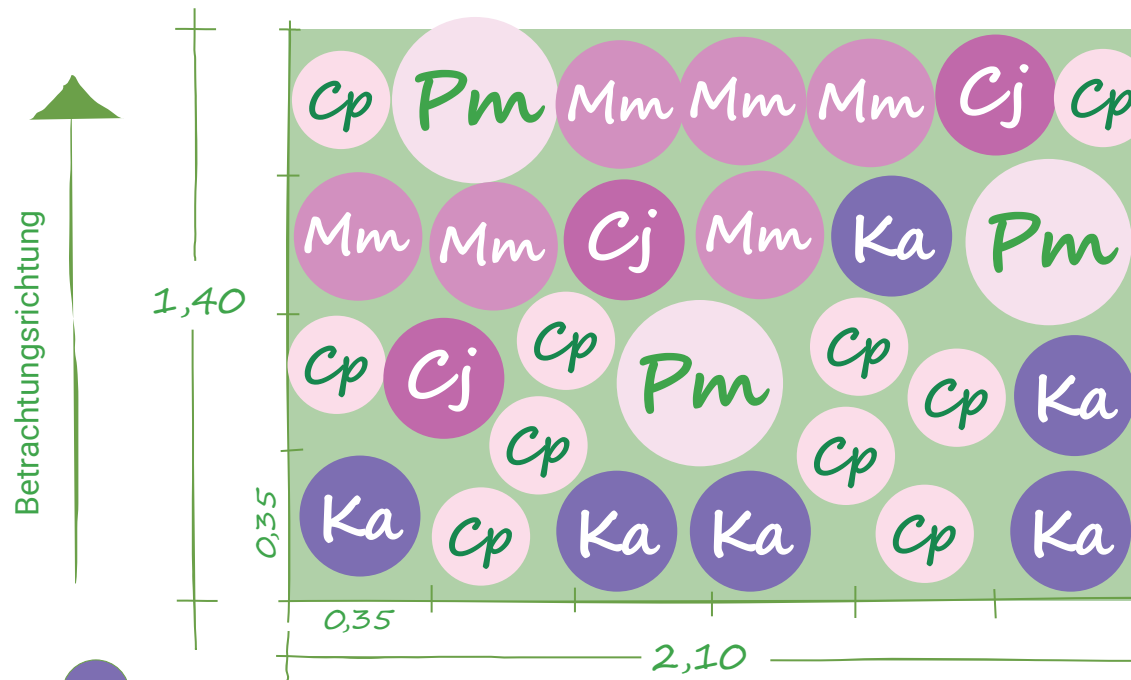

Pflanzplan Gartengourmets

für 3 qm (Bereiche Nord, Süd)

Stk	Kürzel	Bot. Name	Dt. Name	Höhe
10	Cp	Cardamine pratensis	Wiesen-Schaumkraut	0,3
3	Cj	Centaurea jacea	Wiesen-Flockenblume	0,5
6	Ka	Knautia arvensis	Acker-Witwenblume	0,5
6	Mm	Malva moschata	Moschus-Malve	0,6
3	Pm	Pimpinella major	Große Pimpinelle	1,0

Pm

Pimpinella major
Große Pimpinelle

Weiß-rosa
Jun - Sep
1,0 m

Cj

Centaurea jacea
Wiesen-Flockenblume

Rotviolett
Jun - Okt
0,5 m

Cp

Cardamine pratensis
Wiesen-Schaumkraut

Lilarosa
Apr - Jun
0,3 m

Ka

Knautia arvensis
Acker-Witwenblume

Lila
Jun - Aug
0,5 m

So

Malva moschata
Moschus-Malve

Rosa
Jun - Okt
0,6 m