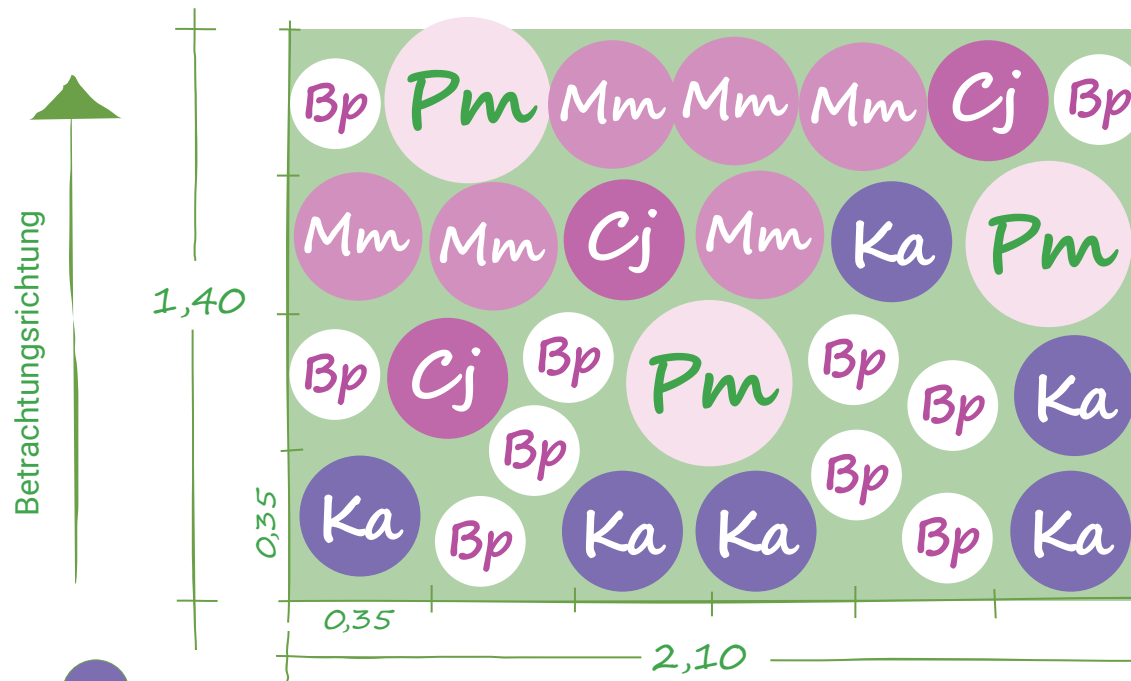

Pflanzplan Gartengourmets

für 3 qm (Bereich West)

Cj

Ka

Pm

Mm

Bp

Stk	Kürzel	Bot. Name	Dt. Name	Höhe
10	Bp	Bellis perennis	Ausdauerndes Gänseblümchen	0,1
3	Cj	Centaurea jacea	Wiesen-Flockenblume	0,5
6	Ka	Knautia arvensis	Acker-Witwenblume	0,5
6	Mm	Malva moschata	Moschus-Malve	0,6
3	Pm	Pimpinella major	Große Pimpinelle	1,0

Pm

Pimpinella major
Große Pimpinelle

Weiß-rosa
Jun - Sep
1,0 m

Cj

Centaurea jacea
Wiesen-Flockenblume

Rotviolett
Jun - Okt
0,5 m

Bp

Bellis perennis
Ausdauerndes
Gänseblümchen

Weißrosa
Mär - Nov
0,1 m

Ka

Knautia arvensis
Acker-Witwenblume

Lila
Jun - Aug
0,5 m

So

Malva moschata
Moschus-Malve

Rosa
Jun - Okt
0,6 m