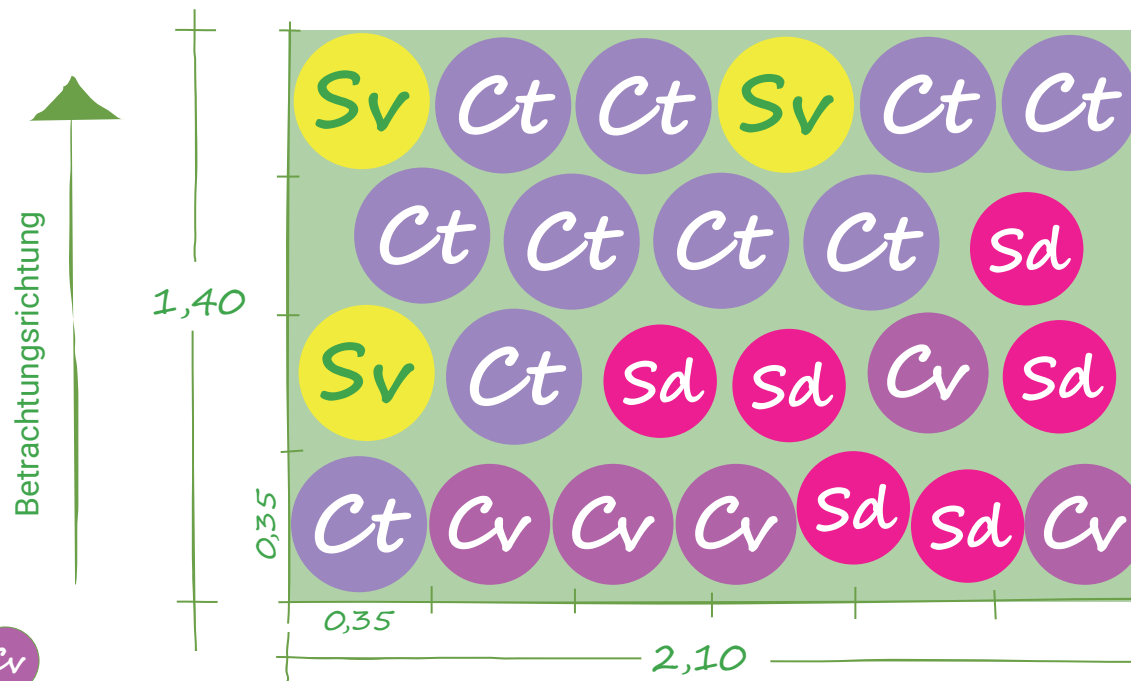

Pflanzplan Schattenliebhaber

für 3 qm (Bereiche Nord, West, Ost)

Stk	Kürzel	Bot. Name	Dt. Name	Höhe
10	Ct	Campanula trachelium	Nesselblättrige Glockenblume	0,8
5	Cv	Clinopodium vulgare	Wirbeldost	0,6
6	Sd	Silene dioica	Rote Lichtnelke	0,8
3	Sv	Solidago virgaurea	Gewöhnliche Goldrute	0,8

Pflanzplan Schattenliebhaber

Wildstauden für halb-/ schattige, leicht magere, leicht trockene Standorte

Ct

Campanula trachelium
Nesselblättrige Glockenblume

Hell-lilablau
Jul - Sep
0,8 m

Cv

Clinopodium vulgare
Wirbeldost

Purpurrot
Jul - Sep
0,6 m

Sd

Silene dioica
Rote Lichtnelke

Rot
Apr - Sep
0,8 m

Sv

Solidago virgaurea
Gewöhnliche Goldrute

Gelb
Jul - Okt
0,8 m