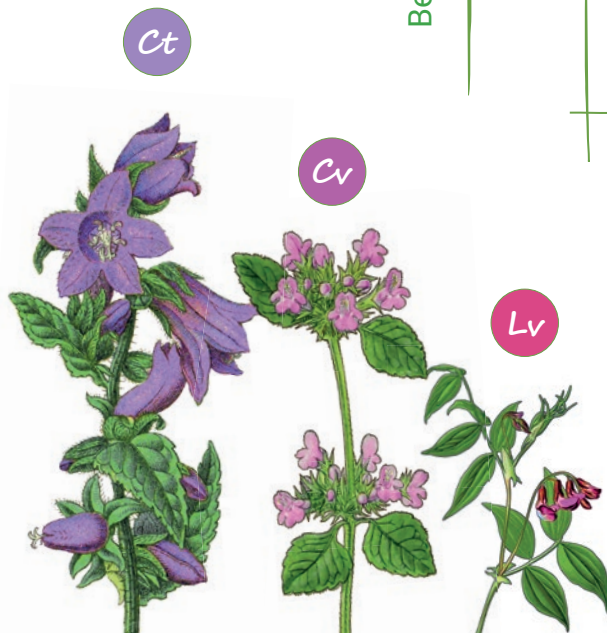

# Pflanzplan Schattenliebhaber

für 3 qm (Bereich Süd)

Stk	Kürzel	Bot. Name	Dt. Name	Höhe
10	Ct	Campanula trachelium	Nesselblättrige Glockenblume	0,8
5	Cv	Clinopodium vulgare	Wirbeldost	0,6
3	Lv	Lathyrus vernus	Frühlings-Platterbse	0,3
3	Pe	Primula elatior	Hohe Primel	0,25
3	Sv	Solidago virgaurea	Gewöhnliche Goldrute	0,8

## Pflanzplan Schattenliebhaber

Wildstauden für halb-/ schattige, leicht magere, leicht trockene Standorte

**Ct**

**Campanula trachelium**

Nesselblättrige Glockenblume

Hell-lilablau  
Jul - Sep  
0,8 m

**Cv**

**Clinopodium vulgare**

Wirbeldost

Purpurrot  
Jul - Sep  
0,6 m

**Lv**

**Lathyrus vernus**

Frühlings-Platterbse

Violettblau  
Apr - Mai  
0,3 m

**Pe**

**Primula elatior**

Hohe Primel

Hellgelb  
Mär - Mai  
0,25 m

**Sv**

**Solidago virgaurea**

Gewöhnliche Goldrute

Gelb  
Jul - Okt  
0,8 m