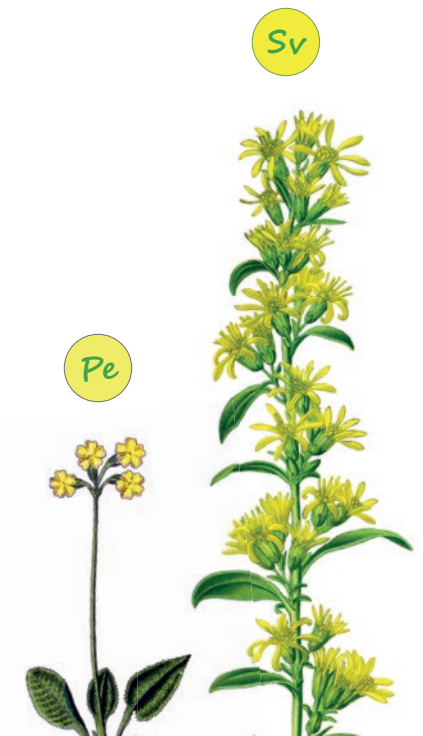

# Pflanzplan Schattenliebhaber

für 3 qm (Bereich Süd)

Stk	Kürzel	Bot. Name	Dt. Name	Höhe
10	Ct	Campanula trachelium	Nesselblättrige Glockenblume	0,8
5	Cv	Clinopodium vulgare	Wirbeldost	0,6
3	Lv	Lathyrus vernus	Frühlings-Platterbse	0,3
3	Pe	Primula elatior	Hohe Primel	0,25
3	Sv	Solidago virgaurea	Gewöhnliche Goldrute	0,8

## Pflanzplan Schattenliebhaber

Wildstauden für halb-/ schattige, leicht magere, leicht trockene Standorte

**Ct**

**Campanula trachelium**

Nesselblättrige Glockenblume

Hell-lilablau  
Jul - Sep  
0,8 m

**Cv**

**Clinopodium vulgare**

Wirbeldost

Purpurrot  
Jul - Sep  
0,6 m

**Lv**

**Lathyrus vernus**

Frühlings-Platterbse

Violettblau  
Apr - Mai  
0,3 m

**Pe**

**Primula elatior**

Hohe Primel

Hellgelb  
Mär - Mai  
0,25 m

**Sv**

**Solidago virgaurea**

Gewöhnliche Goldrute

Gelb  
Jul - Okt  
0,8 m