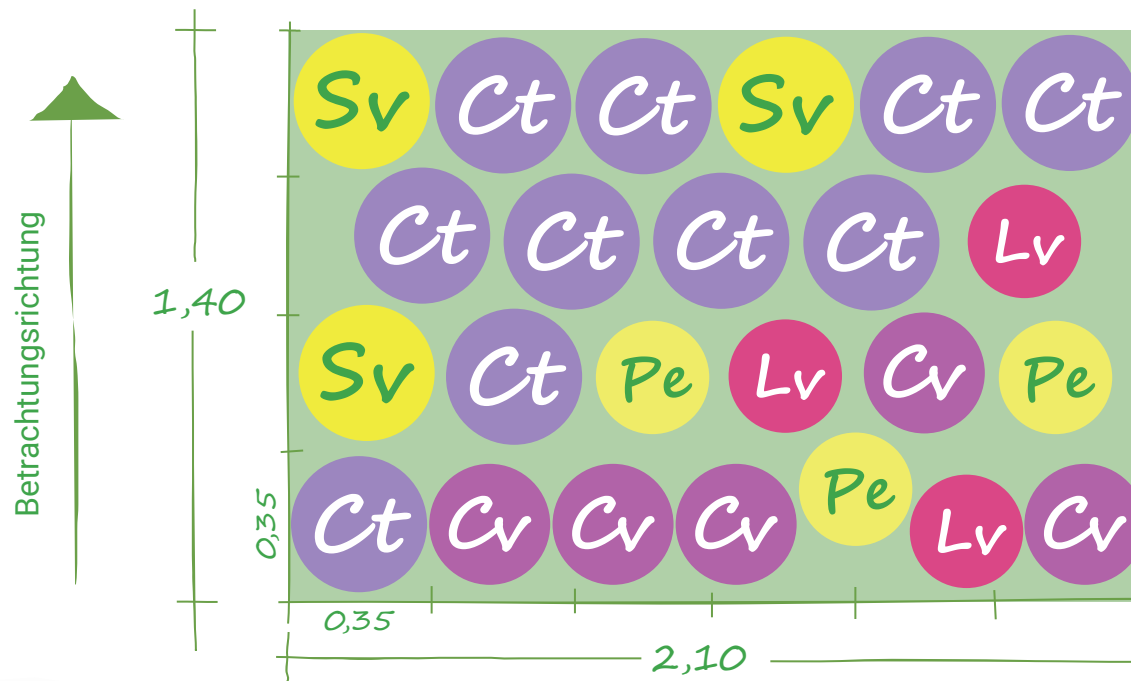

# Pflanzplan Schattenliebhaber

für 3 qm (Bereich Süd)

Stk	Kürzel	Bot. Name	Dt. Name	Höhe
10	Ct	Campanula trachelium	Nesselblättrige Glockenblume	0,8
5	Cv	Clinopodium vulgare	Wirbeldost	0,6
3	Lv	Lathyrus vernus	Frühlings-Platterbse	0,3
3	Pe	Primula elatior	Hohe Primel	0,25
3	Sv	Solidago virgaurea	Gewöhnliche Goldrute	0,8

## Pflanzplan Schattenliebhaber

Wildstauden für halb-/ schattige, leicht magere, leicht trockene Standorte

**Ct**

**Campanula trachelium**

Nesselblättrige Glockenblume

Hell-lilablau  
Jul - Sep  
0,8 m

**Cv**

**Clinopodium vulgare**

Wirbeldost

Purpurrot  
Jul - Sep  
0,6 m

**Lv**

**Lathyrus vernus**

Frühlings-Platterbse

Violettblau  
Apr - Mai  
0,3 m

**Pe**

**Primula elatior**

Hohe Primel

Hellgelb  
Mär - Mai  
0,25 m

**Sv**

**Solidago virgaurea**

Gewöhnliche Goldrute

Gelb  
Jul - Okt  
0,8 m